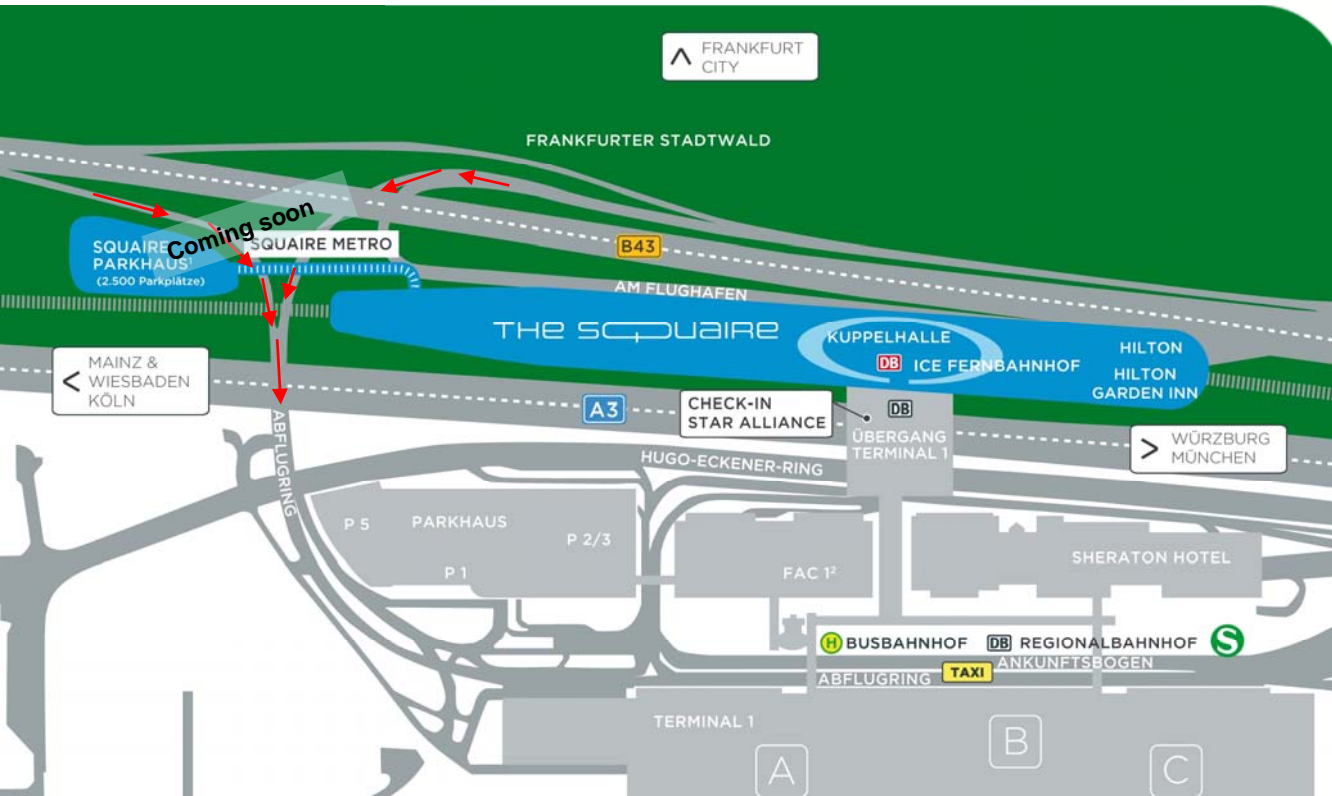

Anfahrt mit dem Auto

Anschrift:

THE SQUAIRE
Am Flughafen
60549 Frankfurt am Main

Tel. +49 (0)69.60 60 50 – 0
kontakt@thesquaire.com

Hinweis:

Kern 18, Ebene 11:

IVG Asset Management
IVG Institutional Funds
IVG Investment
IVG Private Funds
IVG IT Management

Kern 13, Ebene 7:

IVG Vertrieb THE SQUAIRE
Kaufmännische Projektleitung IVG
THE SQUAIRE
IVG Communication & Marketing
THE SQUAIRE

Kern 17, Ebene 6:

Projektbüro THE SQUAIRE GmbH
& Co. KG

Über die Autobahnen A3, A67 und A5 kommen Sie direkt zum Flughafen Frankfurt. Folgen Sie der Beschilderung „Flughafen“ und dann den zum Terminal 1.

Wenn Sie von der B43 kommen, bitte links in Richtung Ankunftsbogen einordnen.

Bitte nutzen Sie die auf dem Flughafengelände vorhandenen Parkhäuser.