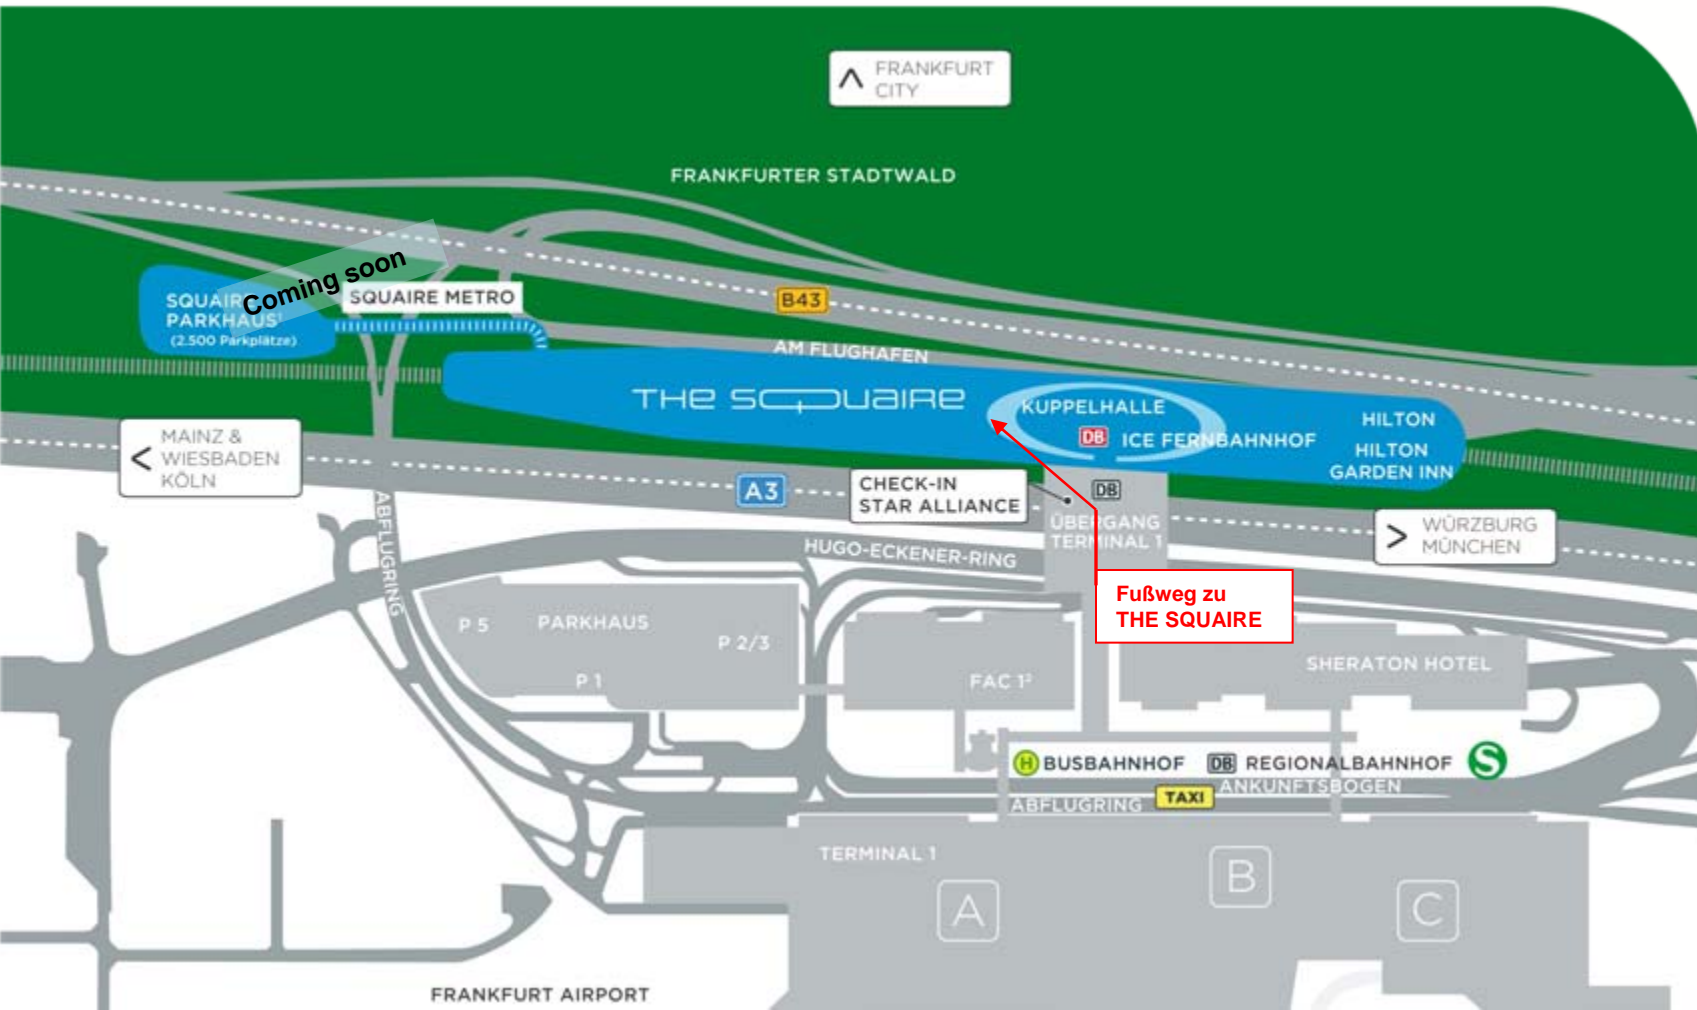

B43 aus Richtung Frankfurt

Folgen Sie der Beschilderung
„Flughafen/Terminal 1.“

Alle Richtungen

...Bitte ordnen Sie sich ganz links
ein, um auf die Vorfahrtstraße
„Am Flughafen“ von THE
SQUAIRE einzubiegen.

Anreise mit dem Zug (Fernbahnhof)

In der über dem Fernbahnhof
liegenden Kuppelhalle mit dem
Glasdach gehen Sie in
Richtung „REWE“ Geschäft und
fahren mit der Rolltreppe hoch.

Dann befinden Sie sich auf
Ebene 5 von THE SQUAIRE
mit der 360° Bar. Links und
rechts der 360° Bar gelangen
Sie über Treppenhäuser und
Aufzüge von Kern 17 und 18
bzw. 13 in die übrigen Ebenen.

Kern 13, Ebene 7:

IVG Vertrieb THE SQUAIRE
Kaufmännische Projektleitung IVG
THE SQUAIRE
IVG Communication & Marketing
THE SQUAIRE

Kern 17, Ebene 6:

Projektbüro THE SQUAIRE GmbH
& Co. KG

Über die Autobahnen A3, A67 und A5 kommen Sie direkt zum Flughafen Frankfurt. Folgen Sie der Beschilderung „Flughafen“ und dann den zum Terminal 1.

Wenn Sie von der B43 kommen, bitte links in Richtung Ankunftsbogen einordnen.

Bitte nutzen Sie die auf dem Flughafengelände vorhandenen Parkhäuser.

Mikro-Lageplan und Fußweg

Detaillierte Beschreibung Fußweg zu THE SQUAIRE siehe „Anfahrt mit dem Zug (Fernbahnhof)“